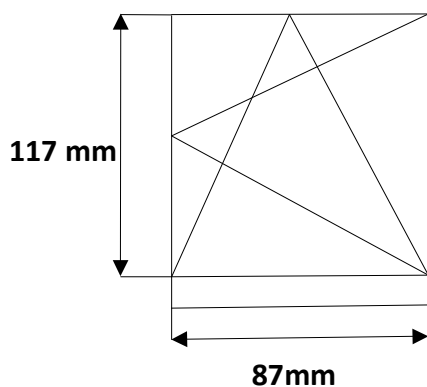

**PVC logu izgatavošana daudzdzīvokļu dzīvojamajai mājai Ezera ielā 42 un
piegāde uz P/A „SAN-TEX” teritoriju Bērzpils ielā 56, Balvos.
P/A „SAN-TEX” 2024-6**

Logu izmēri, kas izgatavojami Ezera 42. mājas pagrabtelpām (10 gab.):

9 gab.